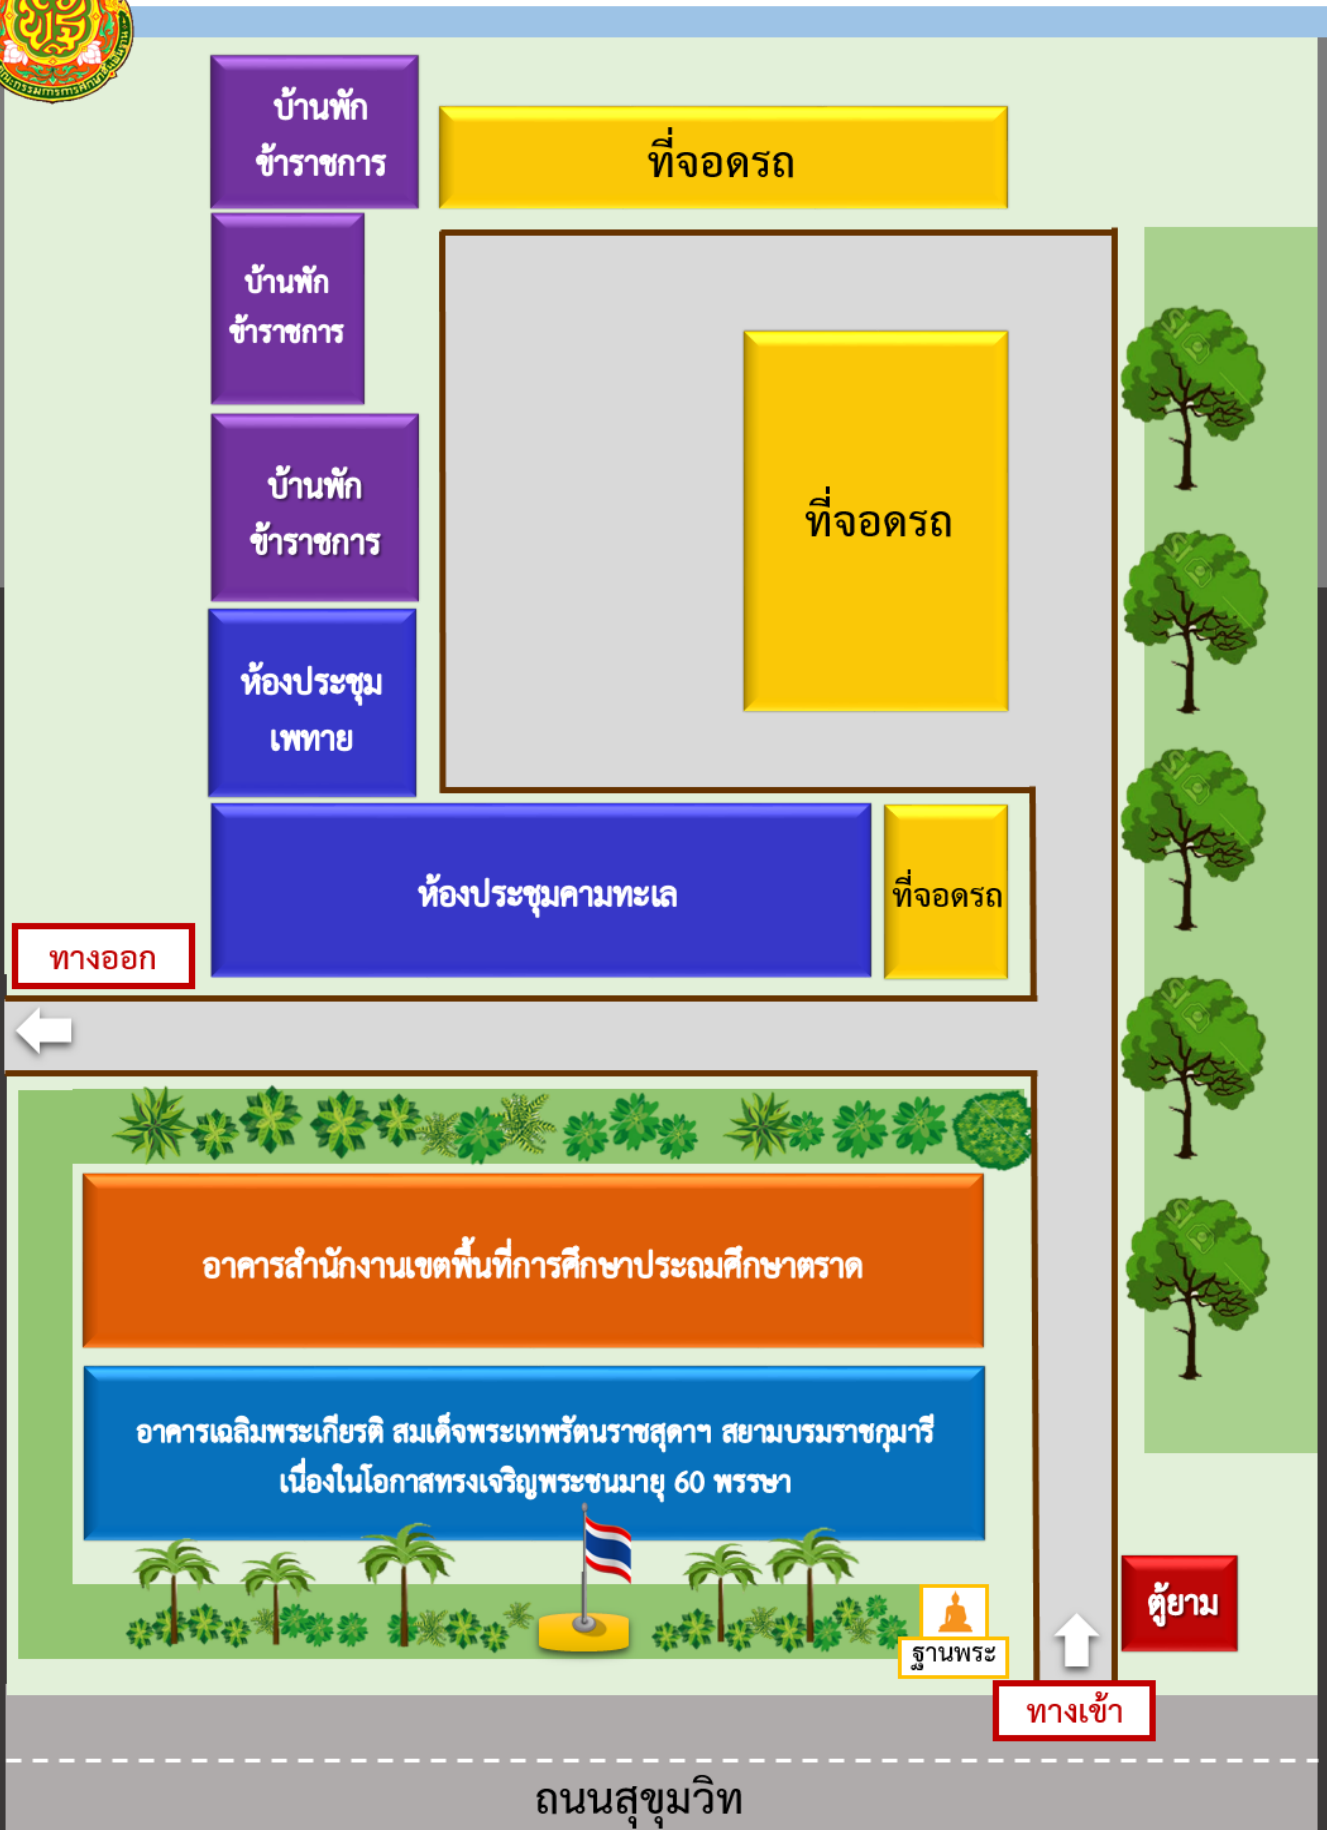

# แผนผังสำนักงานเขตพื้นที่การศึกษาประถมศึกษาตราด

ทางออก

บ้านพัก  
ข้าราชการ

ที่จอดรถ

บ้านพัก  
ข้าราชการ

บ้านพัก  
ข้าราชการ

ที่จอดรถ

ห้องประชุม  
เพทาย

ห้องประชุมคามทะเล

ที่จอดรถ

อาคารสำนักงานเขตพื้นที่การศึกษาประถมศึกษาตราด

อาคารเฉลิมพระเกียรติ สมเด็จพระเทพรัตนราชสุดาฯ สยามบรมราชกุมารี  
เนื่องในโอกาสทรงเจริญพระชนมายุ 60 พรรษา

ฐานพระ

ตุ๋ยาม

ทางเข้า

ถนนสุขุมวิท